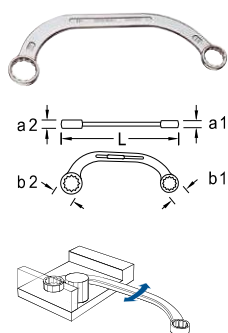

i DE SPECIALISTEN

- met dunwandige ringen
- GEDORE-vanadium staal 31CrV3, verchroomd
- de specialisten voor de krapste plekken

304 (MM) Startersleutel

- > Met dunwandige ringen
- > Voor het werken op lastig bereikbare plaatsen

Code	Nr.	Ø mm	L	kg
6470040	304 11X13	11x13	150	0,077
6470120	304 13X17	13x17	185	0,140
6470200	304 14X16	14x16	185	0,137
6470390	304 14X17	14x17	185	0,144
6470470	304 15X17	15x17	185	0,150
6470550	304 19X22	19x22	230	0,261
6470630	304 13X15	13x15	185	0,129
6567550	304 16X18	16x18	185	0,163

400 (MM) Open ringsleutel

- > Met verschillende sleutelwijdtes
- > Tbv o.a. hydrauliek- / remleidingen
- > Maten 8x10 tot 12x14 mm met 6-kant ring
- > Koppen 15° doorgezet
- > 6-kant ringen 30° schuin geplaatst, UD-profiel-ring 15° schuin geplaatst

* niet genormeerd

Code	Nr.	Ø mm	L	kg
6057190	400 8X10	8x10	140	0,045
6056970*	400 9X11	9x11	145	0,059
6057270	400 10X11	10x11	150	0,064
6051070*	400 10X12	10x12	150	0,073
6057350	400 11X13	11x13	160	0,077
6057430	400 12X14	12x14	170	0,106
6057000*	400 13X15	13x15	180	0,116
6057510	400 14X17	14x17	195	0,136
6057780	400 17X19	17x19	210	0,179
6058670	400 19X22	19x22	230	0,246
6057860	400 22X24	22x24	250	0,335
6058750	400 24X27	24x27	270	0,408
6058830	400 30X32	30x32	300	0,575
1933175*	400 36X41	36x41	351	0,980
2297183*	400 46X50	46x50	396	0,800