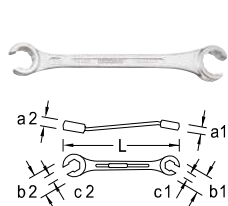

i DE SPECIALISTEN

- met dunwandige ringen
- GEDORE-vanadium staal 31CrV3, verchroomd
- de specialisten voor de krapste plekken

304 (MM) Startersleutel

- > Met dunwandige ringen
- > Voor het werken op lastig bereikbare plaatsen

Code	Nr.	Ø mm	L	kg
6470040	304 11X13	11x13	150	0,077
6470120	304 13X17	13x17	185	0,140
6470200	304 14X16	14x16	185	0,137
6470390	304 14X17	14x17	185	0,144
6470470	304 15X17	15x17	185	0,150
6470550	304 19X22	19x22	230	0,261
6470630	304 13X15	13x15	185	0,129
6567550	304 16X18	16x18	185	0,163

400 (MM) Open ringsleutel

- > Met verschillende sleutelwijdtes
- > Tbv o.a. hydrauliek- / remleidingen
- > Maten 8x10 tot 12x14 mm met 6-kant ring
- > Koppen 15° doorgezet
- > 6-kant ringen 30° schuin geplaatst, UD-profiel-ring 15° schuin geplaatst

* niet genormeerd

Code	Nr.	Ø mm	L	kg
6057190	400 8X10	8x10	140	0,045
6056970*	400 9X11	9x11	145	0,059
6057270	400 10X11	10x11	150	0,064
6051070*	400 10X12	10x12	150	0,073
6057350	400 11X13	11x13	160	0,077
6057430	400 12X14	12x14	170	0,106
6057000*	400 13X15	13x15	180	0,116
6057510	400 14X17	14x17	195	0,136
6057780	400 17X19	17x19	210	0,179
6058670	400 19X22	19x22	230	0,246
6057860	400 22X24	22x24	250	0,335
6058750	400 24X27	24x27	270	0,408
6058830	400 30X32	30x32	300	0,575
1933175*	400 36X41	36x41	351	0,980
2297183*	400 46X50	46x50	396	0,800